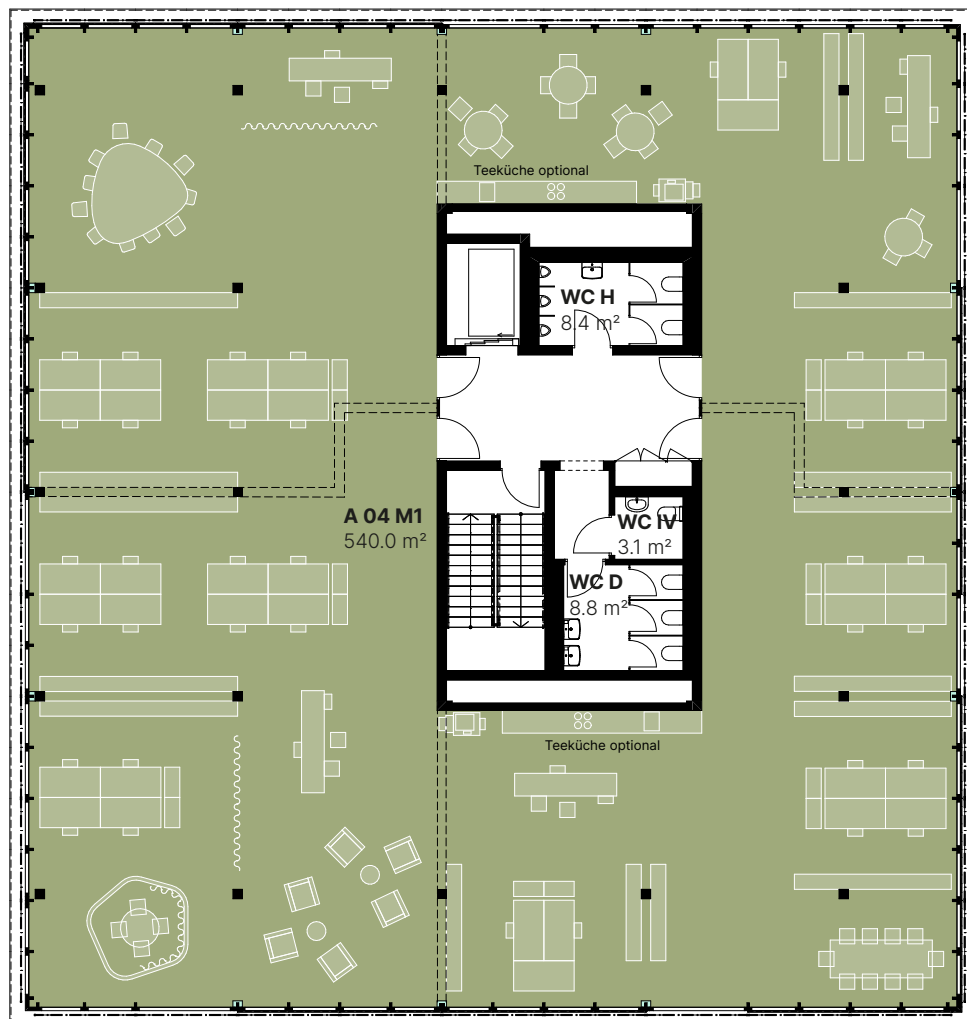

BÜRO A 04 M1

Sandgruebstrasse 2a | 6210 Sursee

4. Obergeschoss

Fläche: 540.0 m²

Raumhöhe: 300.0 cm

MST. 1:200