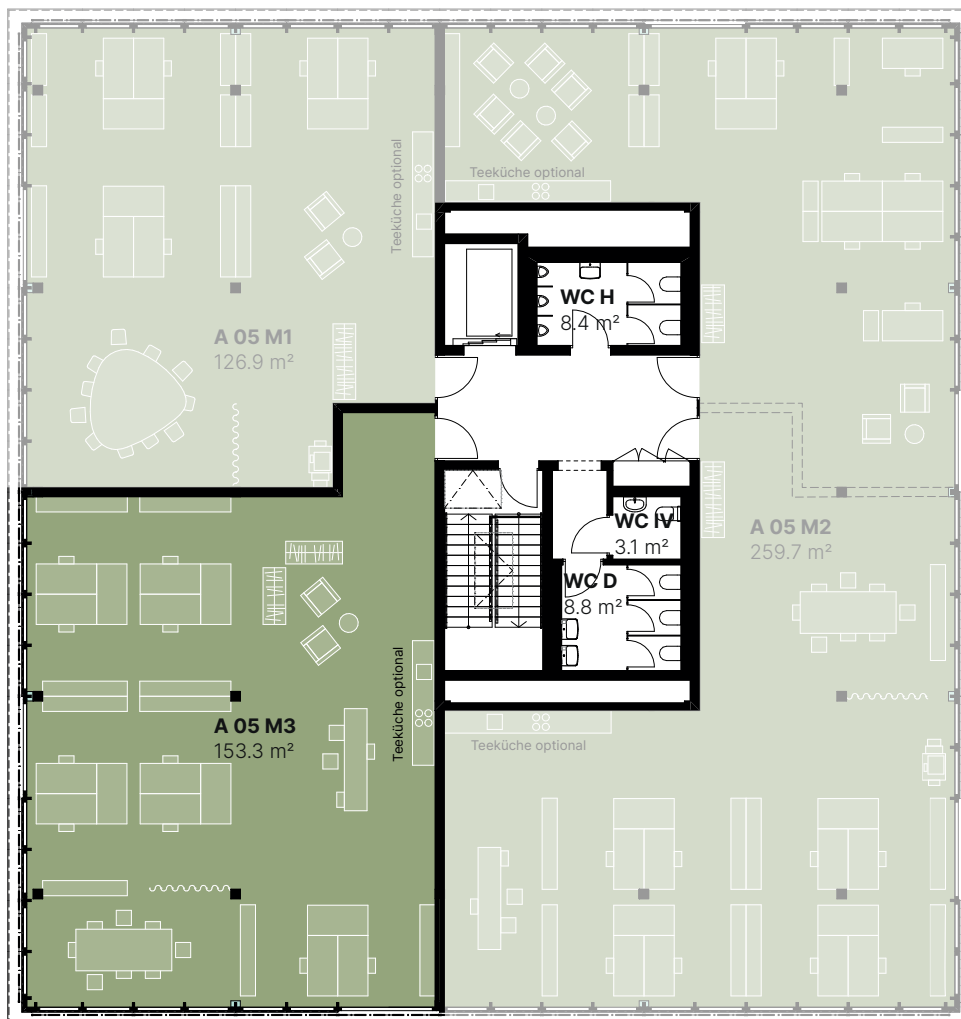

BÜRO A 05 M3

Sandgruebstrasse 2a | 6210 Sursee

5. Obergeschoss

Fläche: 153.3 m²

Raumhöhe: 284.0 cm

MST. 1:200