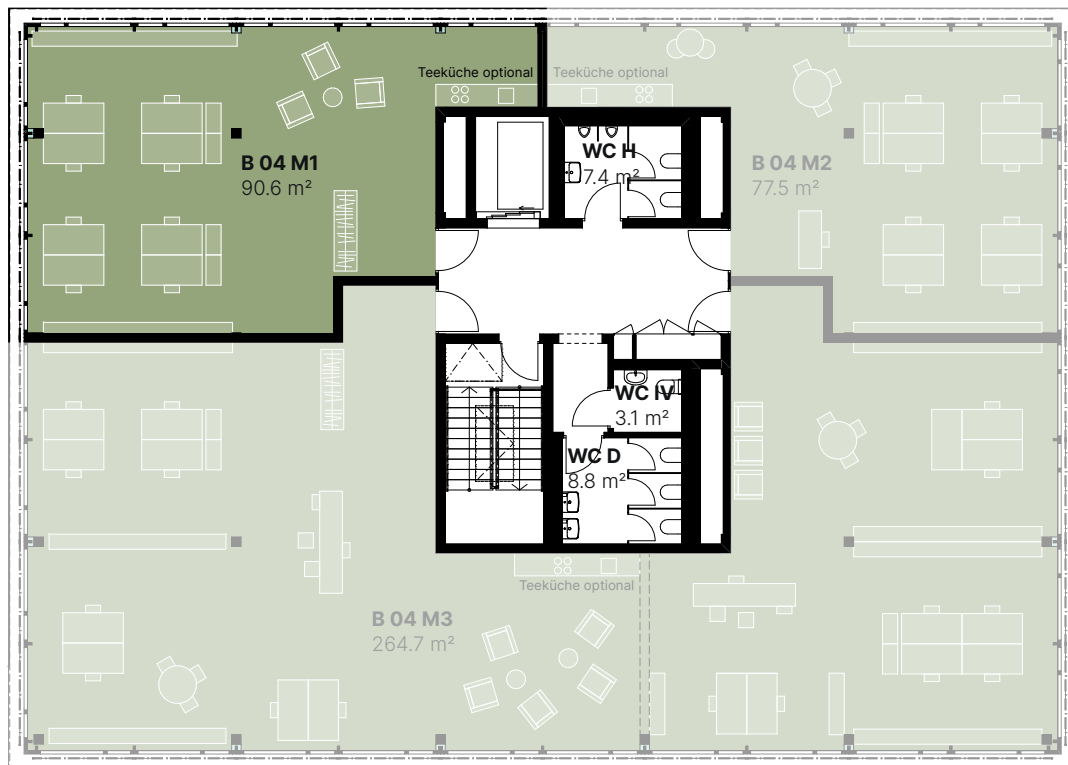

BÜRO B 04 M1

Sandgruebstrasse 2b | 6210 Sursee

4. Obergeschoss

Fläche: 90.6 m²

Raumhöhe: 265.0 cm

MST. 1:200