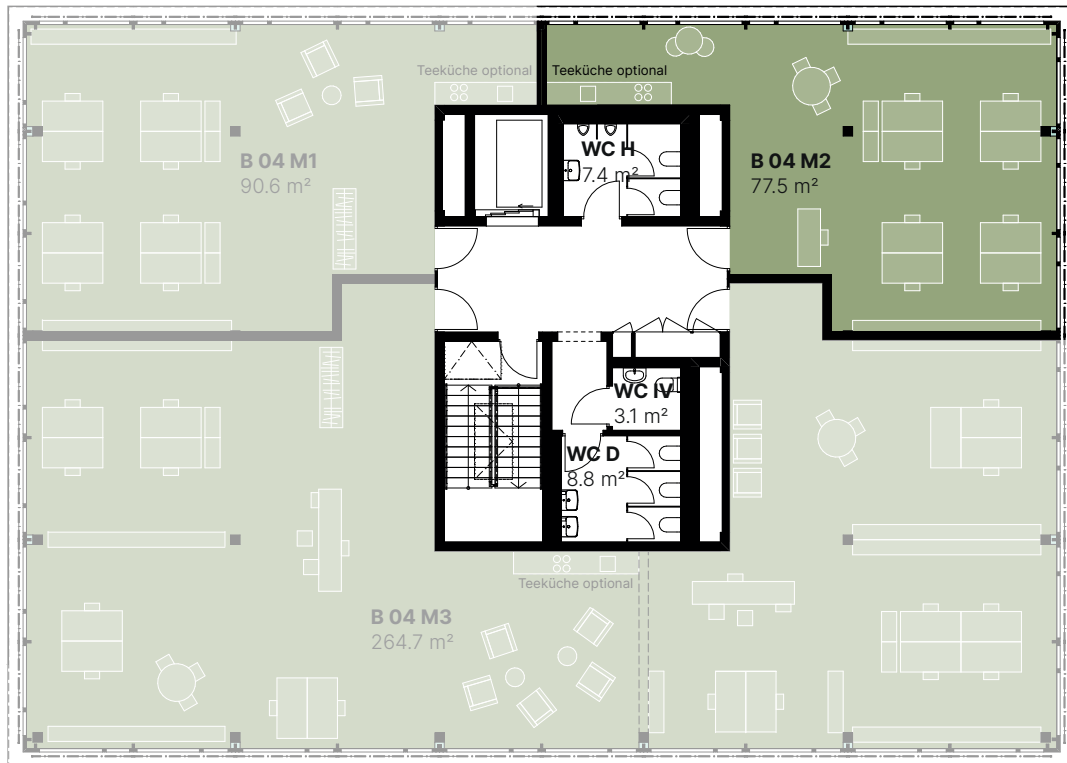

## BÜRO B 04 M2

Sandgruebstrasse 2b | 6210 Sursee

4. Obergeschoss

Fläche: 77.5 m<sup>2</sup>  
Raumhöhe: 265.0 cm

MST. 1:200