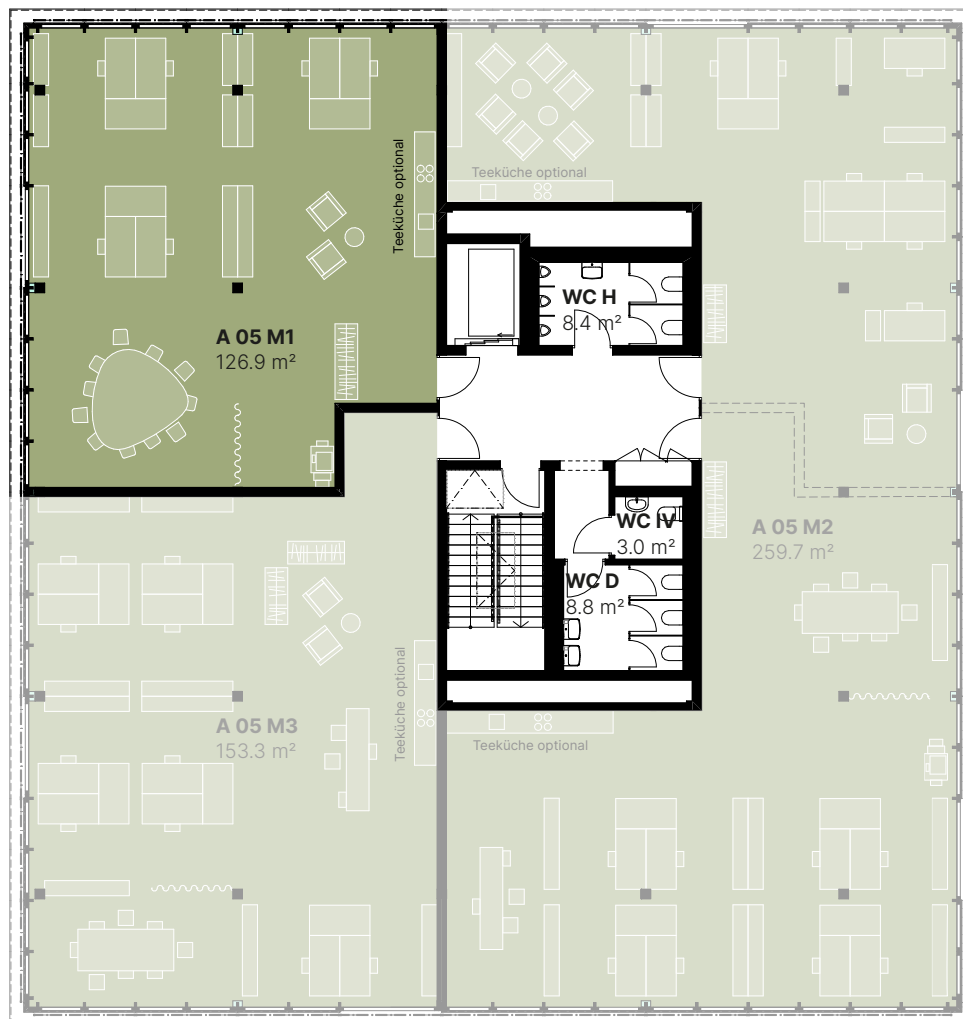

BÜRO A 05 M1

Sandgruebstrasse 2a | 6210 Sursee

5. Obergeschoss

Fläche: 126.9 m²

Raumhöhe: 284.0 cm

MST. 1:200