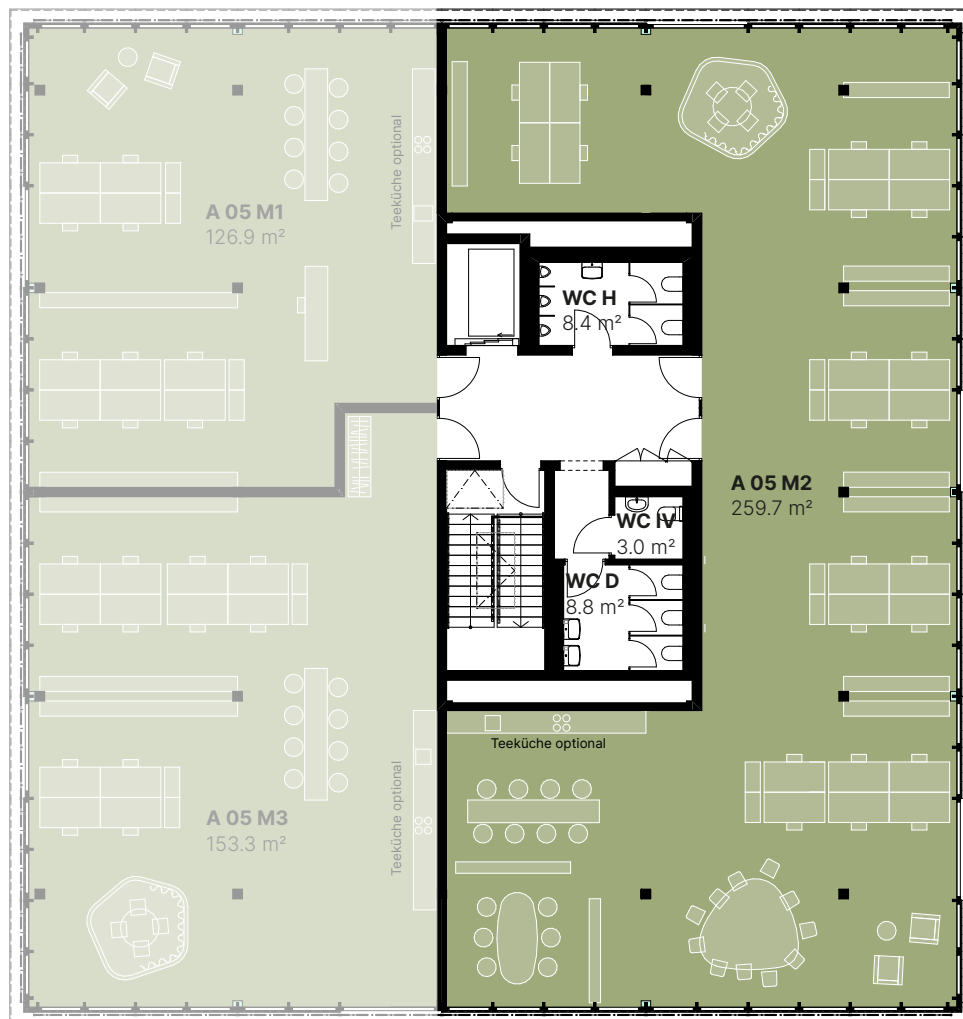

BÜRO A 05 M2

Sandgruebstrasse 2a | 6210 Sursee

5. Obergeschoss

Fläche: 259.7 m²

Raumhöhe: 284.0 cm

* in 2 Flächen unterteilbar

MST. 1:200