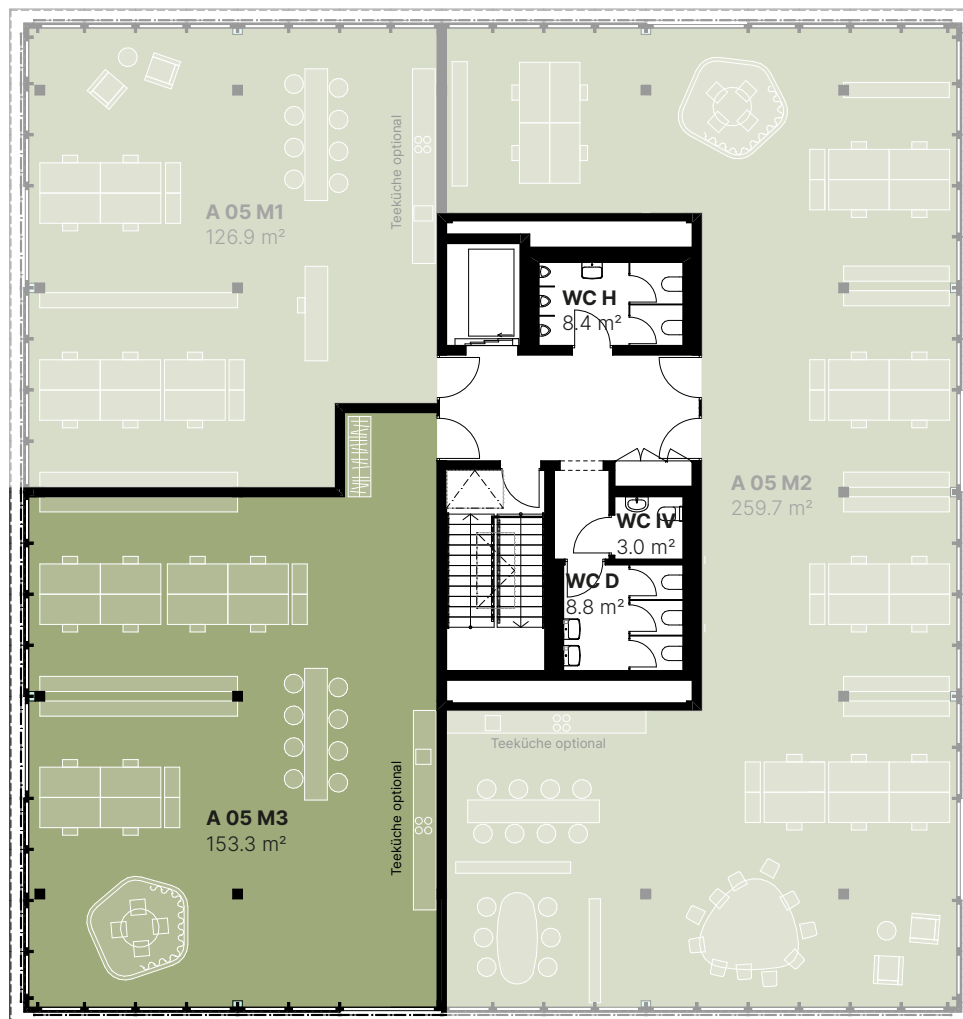

BÜRO A 05 M3

Sandgruebstrasse 2a | 6210 Sursee

5. Obergeschoss

Fläche: 153.3 m²

Raumhöhe: 284.0 cm

MST. 1:200