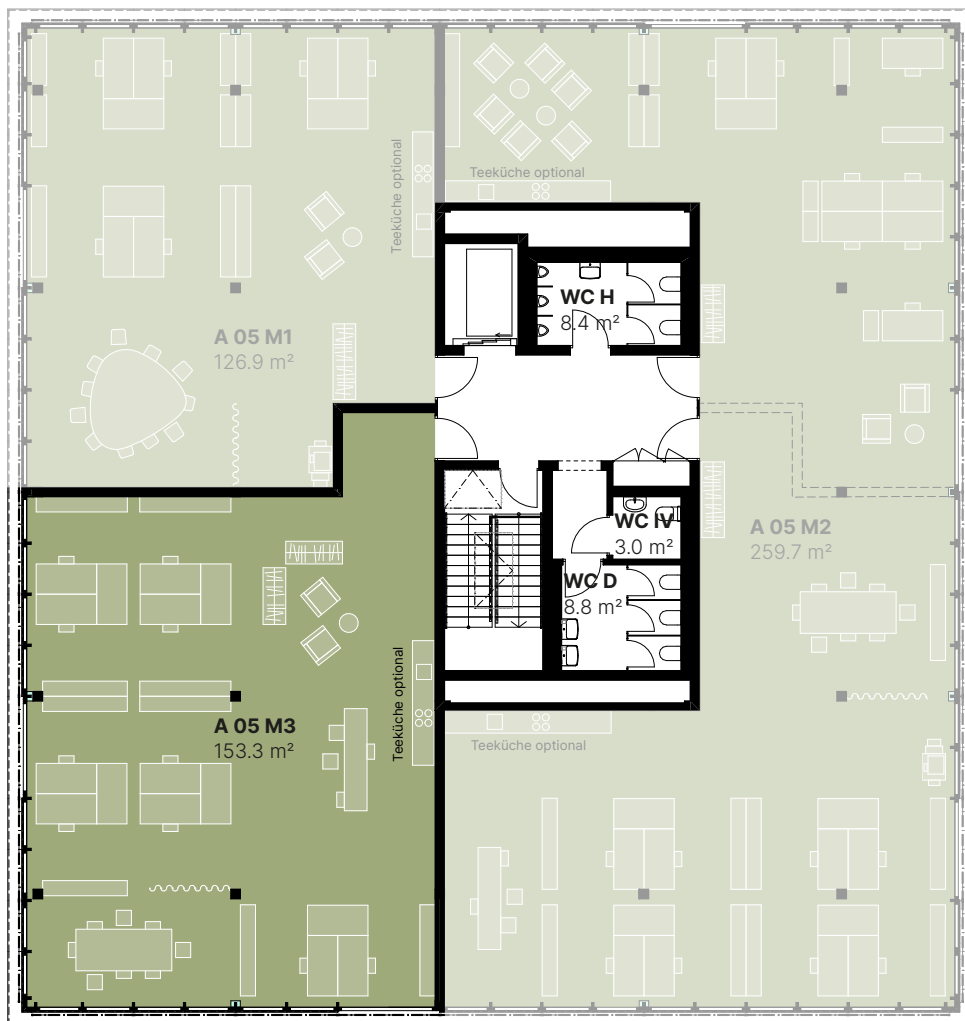

## BÜRO A 05 M3

Sandgruebstrasse 2a | 6210 Sursee

5. Obergeschoss

Fläche: 153.3 m<sup>2</sup>

Raumhöhe: 284.0 cm

MST. 1:200